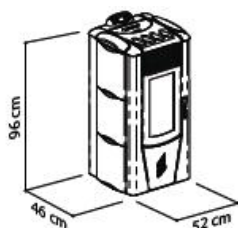

Pelletsofen Monica

Der Pelletsofen Monica spendet natürliche Wärme, ohne das äusserst empfindliche Gleichgewicht unseres Ökosystems zu beeinträchtigen und verleiht Ihrem Haus ein Ambiente von behaglicher Eleganz.

Beim Anblick von prasselndem Kaminfeuer verbreitet sich eine angenehme Wärme im Haus und lässt Sie, ganz nebenbei noch Heizkosten sparen.

- Raumtemperaturfühler
- Wirkungsgrad über 84 %
- Keramische Schnellzündung
- Raumthermostat eingebaut
- Aschewanne
- Funkfernbedienung
- Glasreinigungssystem
- Zeitschaltuhr
- Raumbefeuchtung
- Wärmetauscher aus Edelstahl
- Korpus aus gegossener Keramik

Prüfung 15a B-VG Bauart A 1

Erhältlich in den Farben schwarz - bordeaux - pergament - oriental-earth.

Technische Daten

Breite/Höhe/Tiefe	520 / 960 / 460 mm
Heizleistung	2,5 - 8,5 kW
Pelletsverbrauch	0,5 - 1,8 kg/h
Pelletsbehälter	15 kg
Brennzeit min/max	8,3 - 30 h
Leistungsbedarf	100 W
Abgasrohr durchm.	80 mm
Gewicht	130 kg

Technische Änderungen vorbehalten.
Abweichungen von Struktur, Maserung und Farbe sind materialbedingt möglich und daher keine Qualitätsmängel.