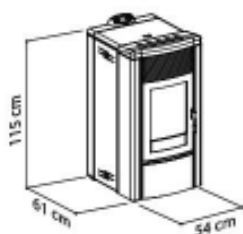

Pelletsofen Laura

Der Pelletsofen Laura spendet natürliche Wärme, ohne das äusserst empfindliche Gleichgewicht unseres Ökosystems zu beeinträchtigen und verleiht Ihrem Haus ein Ambiente von behaglicher Eleganz.

Beim Anblick von prasselndem Kaminfeuer verbreitet sich eine angenehme Wärme im Haus und lässt Sie, ganz nebenbei noch Heizkosten sparen.

Erhältlich in den Farben schwarz - bordeaux - titan.

- Raumtemperaturfühler
- Wirkungsgrad über 91 %
- Keramische Schnellzündung
- Raumthermostat eingebaut
- Aschewanne
- Funkfernbedienung
- Glasreinigungssystem
- Zeitschaltuhr
- Korpus aus gegossener Keramik
- Raumbefeuchter

Prüfung 15a B-VG Bauart A 1

Technische Daten

Breite/Höhe/Tiefe	540 / 1150 / 610 mm
Heizleistung	2,5 - 11 kW
Pelletsverbrauch	0,5 - 2,3 kg/h
Pelletsbehälter	30 kg
Brennzeit min/max	13 - 60 h
Leistungsbedarf	100 W
Abgasrohr durchm.	80 mm
Gewicht	170 kg

Technische Änderungen vorbehalten.

CLASSICLINE

2011-04